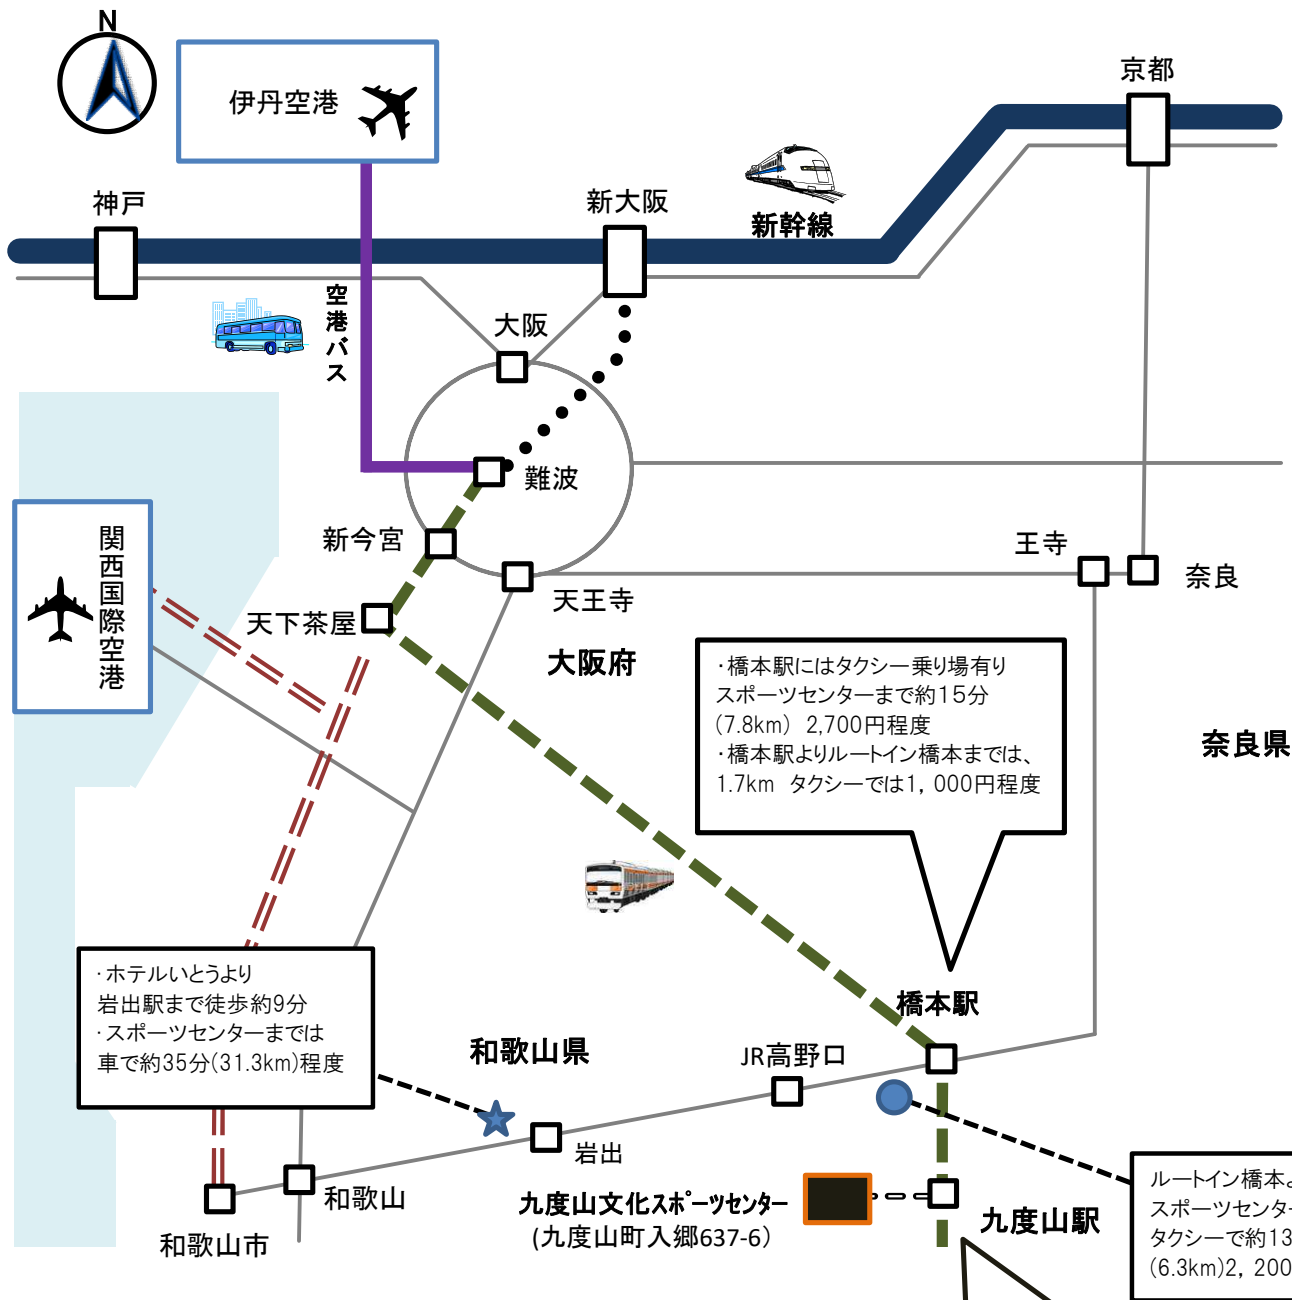

・競技会場への公共交通機関によるアクセス

九度山駅より九度山文化スポーツセンターまで
タクシーで5分ほど800円程です。
☆九度山タクシー 0120-372-628
※その他のタクシーを呼ばれる場合は、
橋本タクシー 0736-32-0849
有鉄観光タクシー 0736-42-2121
大阪第一交通(株) 0570-07-0152

- === 南海本線
- 南海高野線
- 地下鉄御堂筋線
- JR