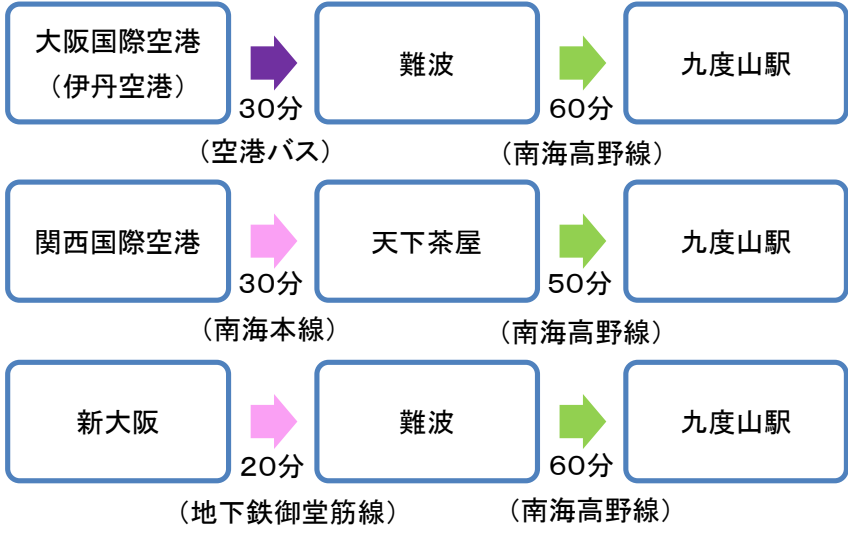

・競技会場への公共交通機関によるアクセス

九度山駅より九度山文化スポーツセンターまで
タクシーで5分ほど800円程です。
☆九度山タクシー 0120-372-628
※その他のタクシーを呼ばれる場合は、
橋本タクシー 0736-32-0849
有鉄観光タクシー 0736-42-2121
大阪第一交通(株) 0570-07-0152

- === 南海本線
- 南海高野線
- 地下鉄御堂筋線
- JR