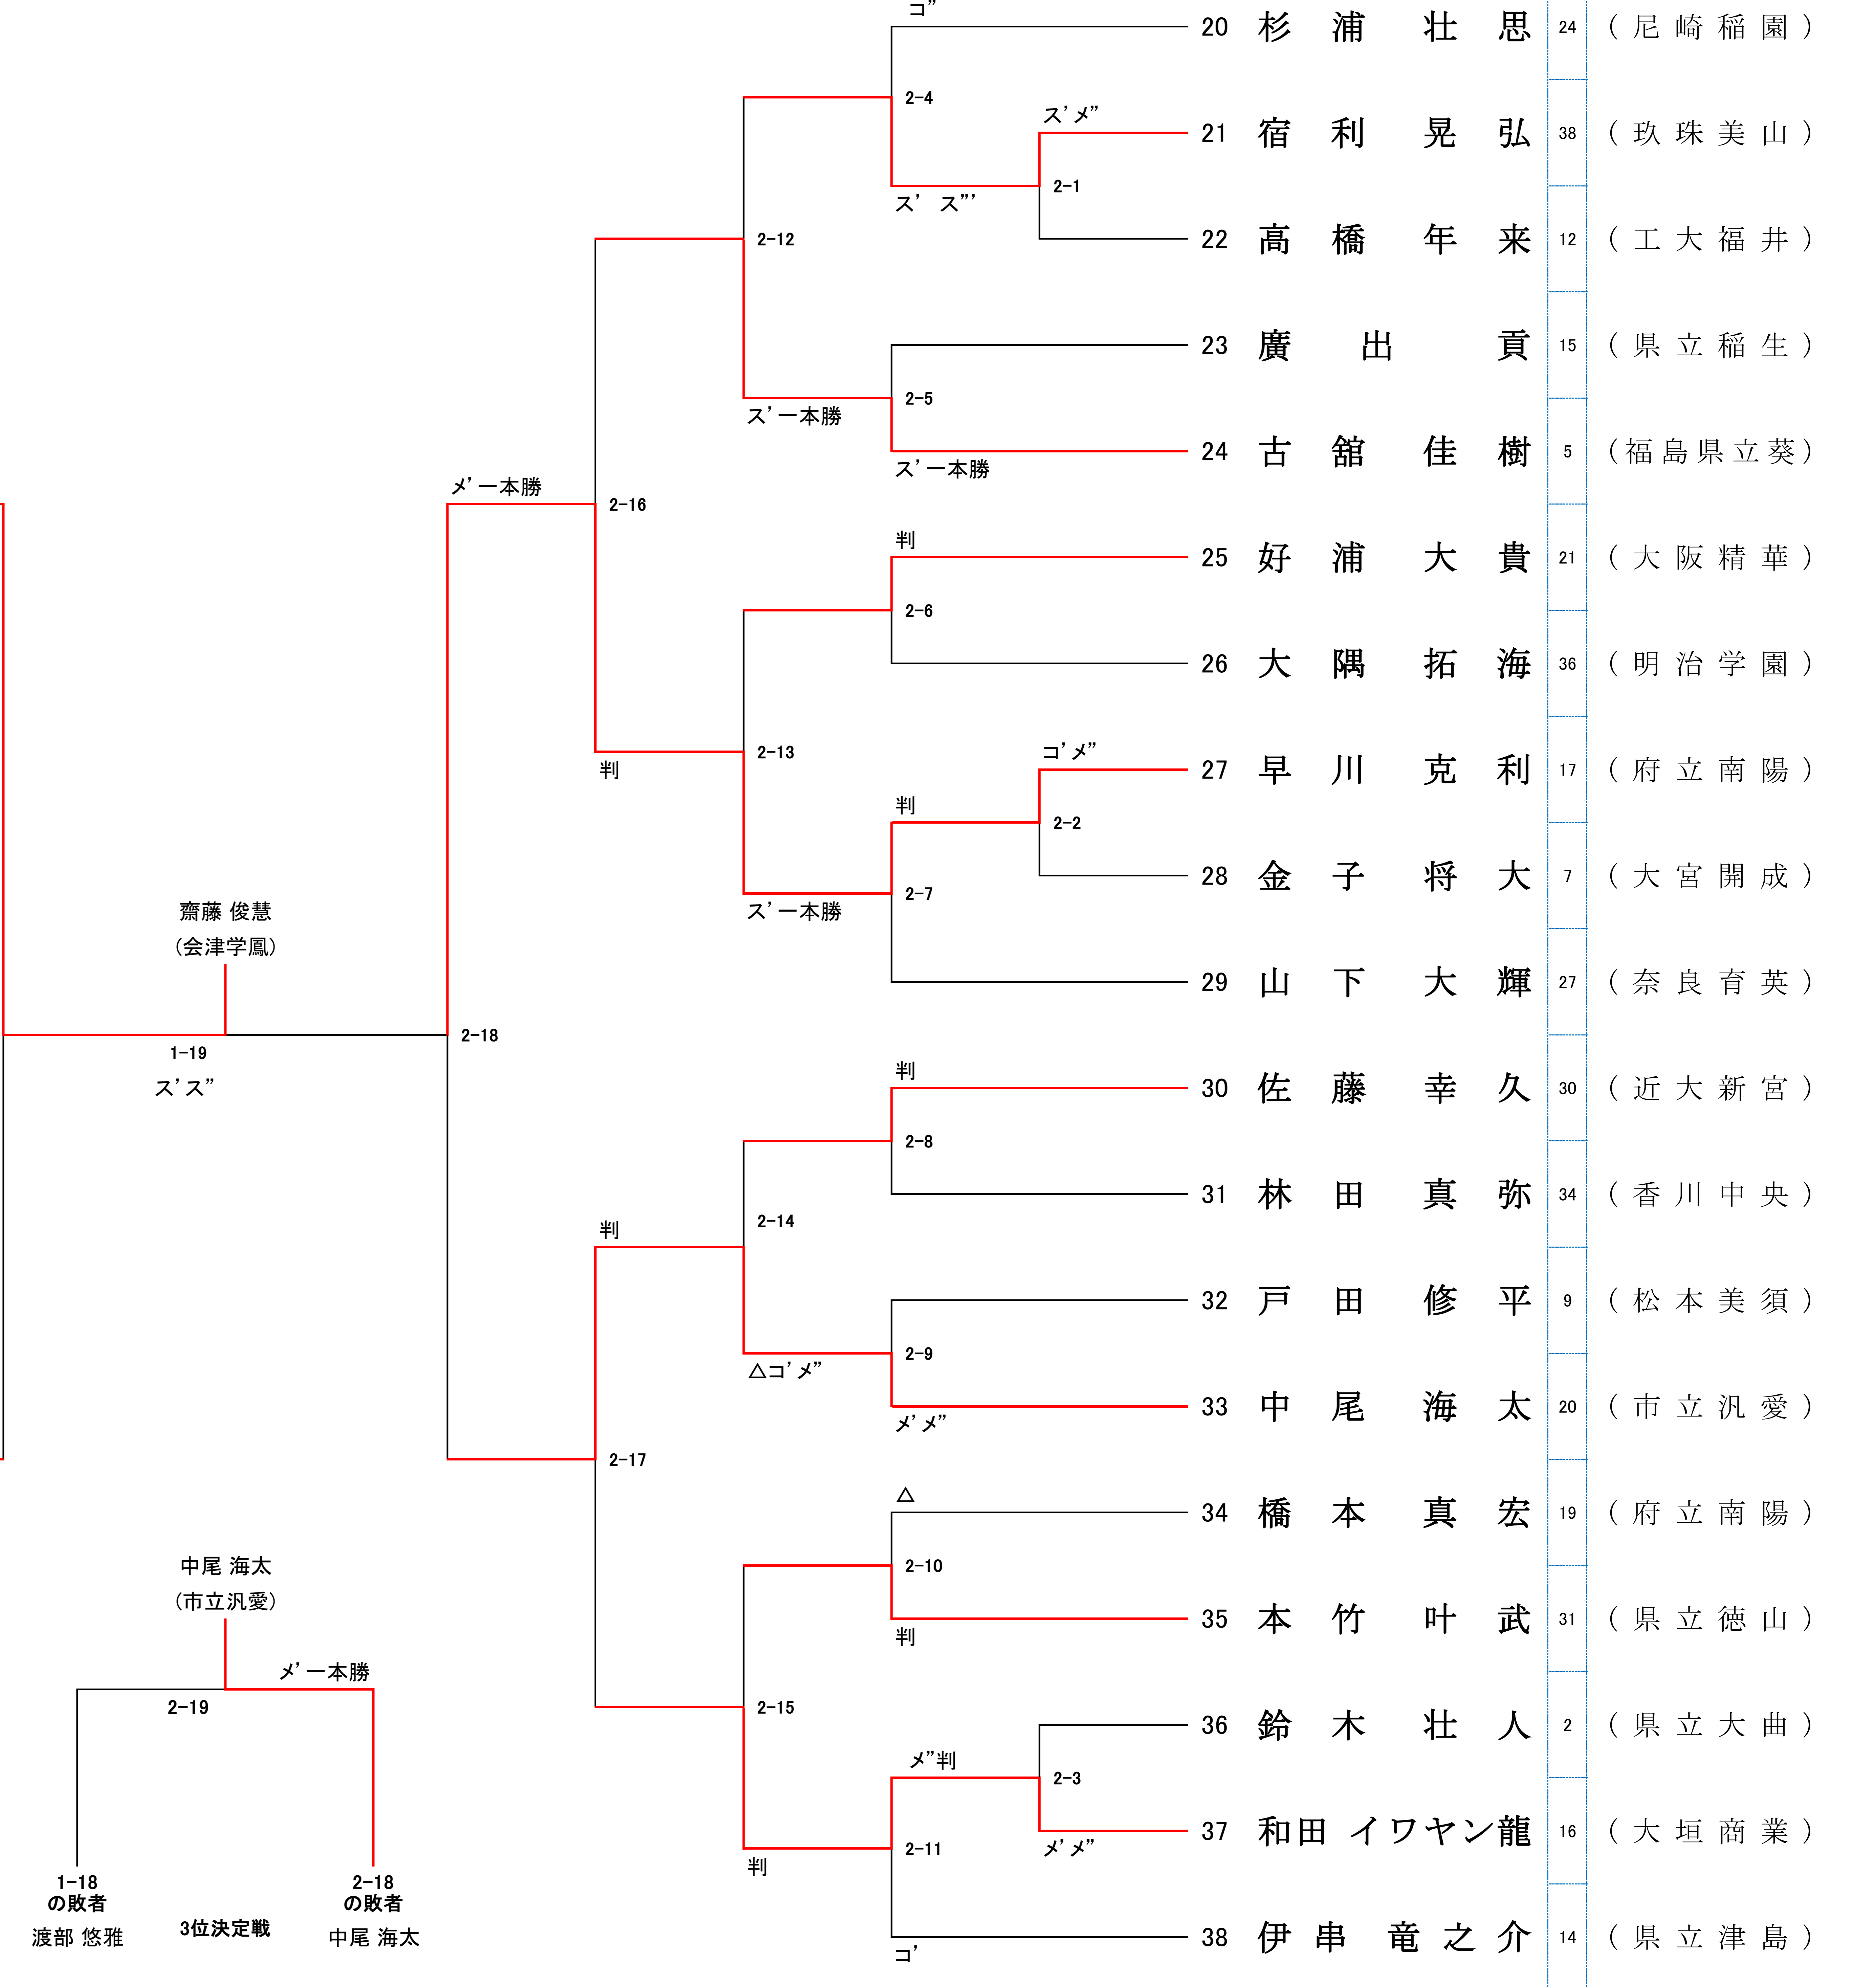

男子個人試合組合せ表

選手名	学校名	10月30日(日)					10月30日(日)					選手名	学校名
		1回戦	2回戦	3回戦	準々決勝	準決勝	決勝	準決勝	準々決勝	3回戦	2回戦		

(第1コート)

(第2コート)

1-18の敗者 渡部 悠雅  
 1-19の敗者 齋藤 俊慧 (会津学鳳)  
 2-18の敗者 中尾 海太 (市立汎愛)  
 2-19の敗者 中尾 海太