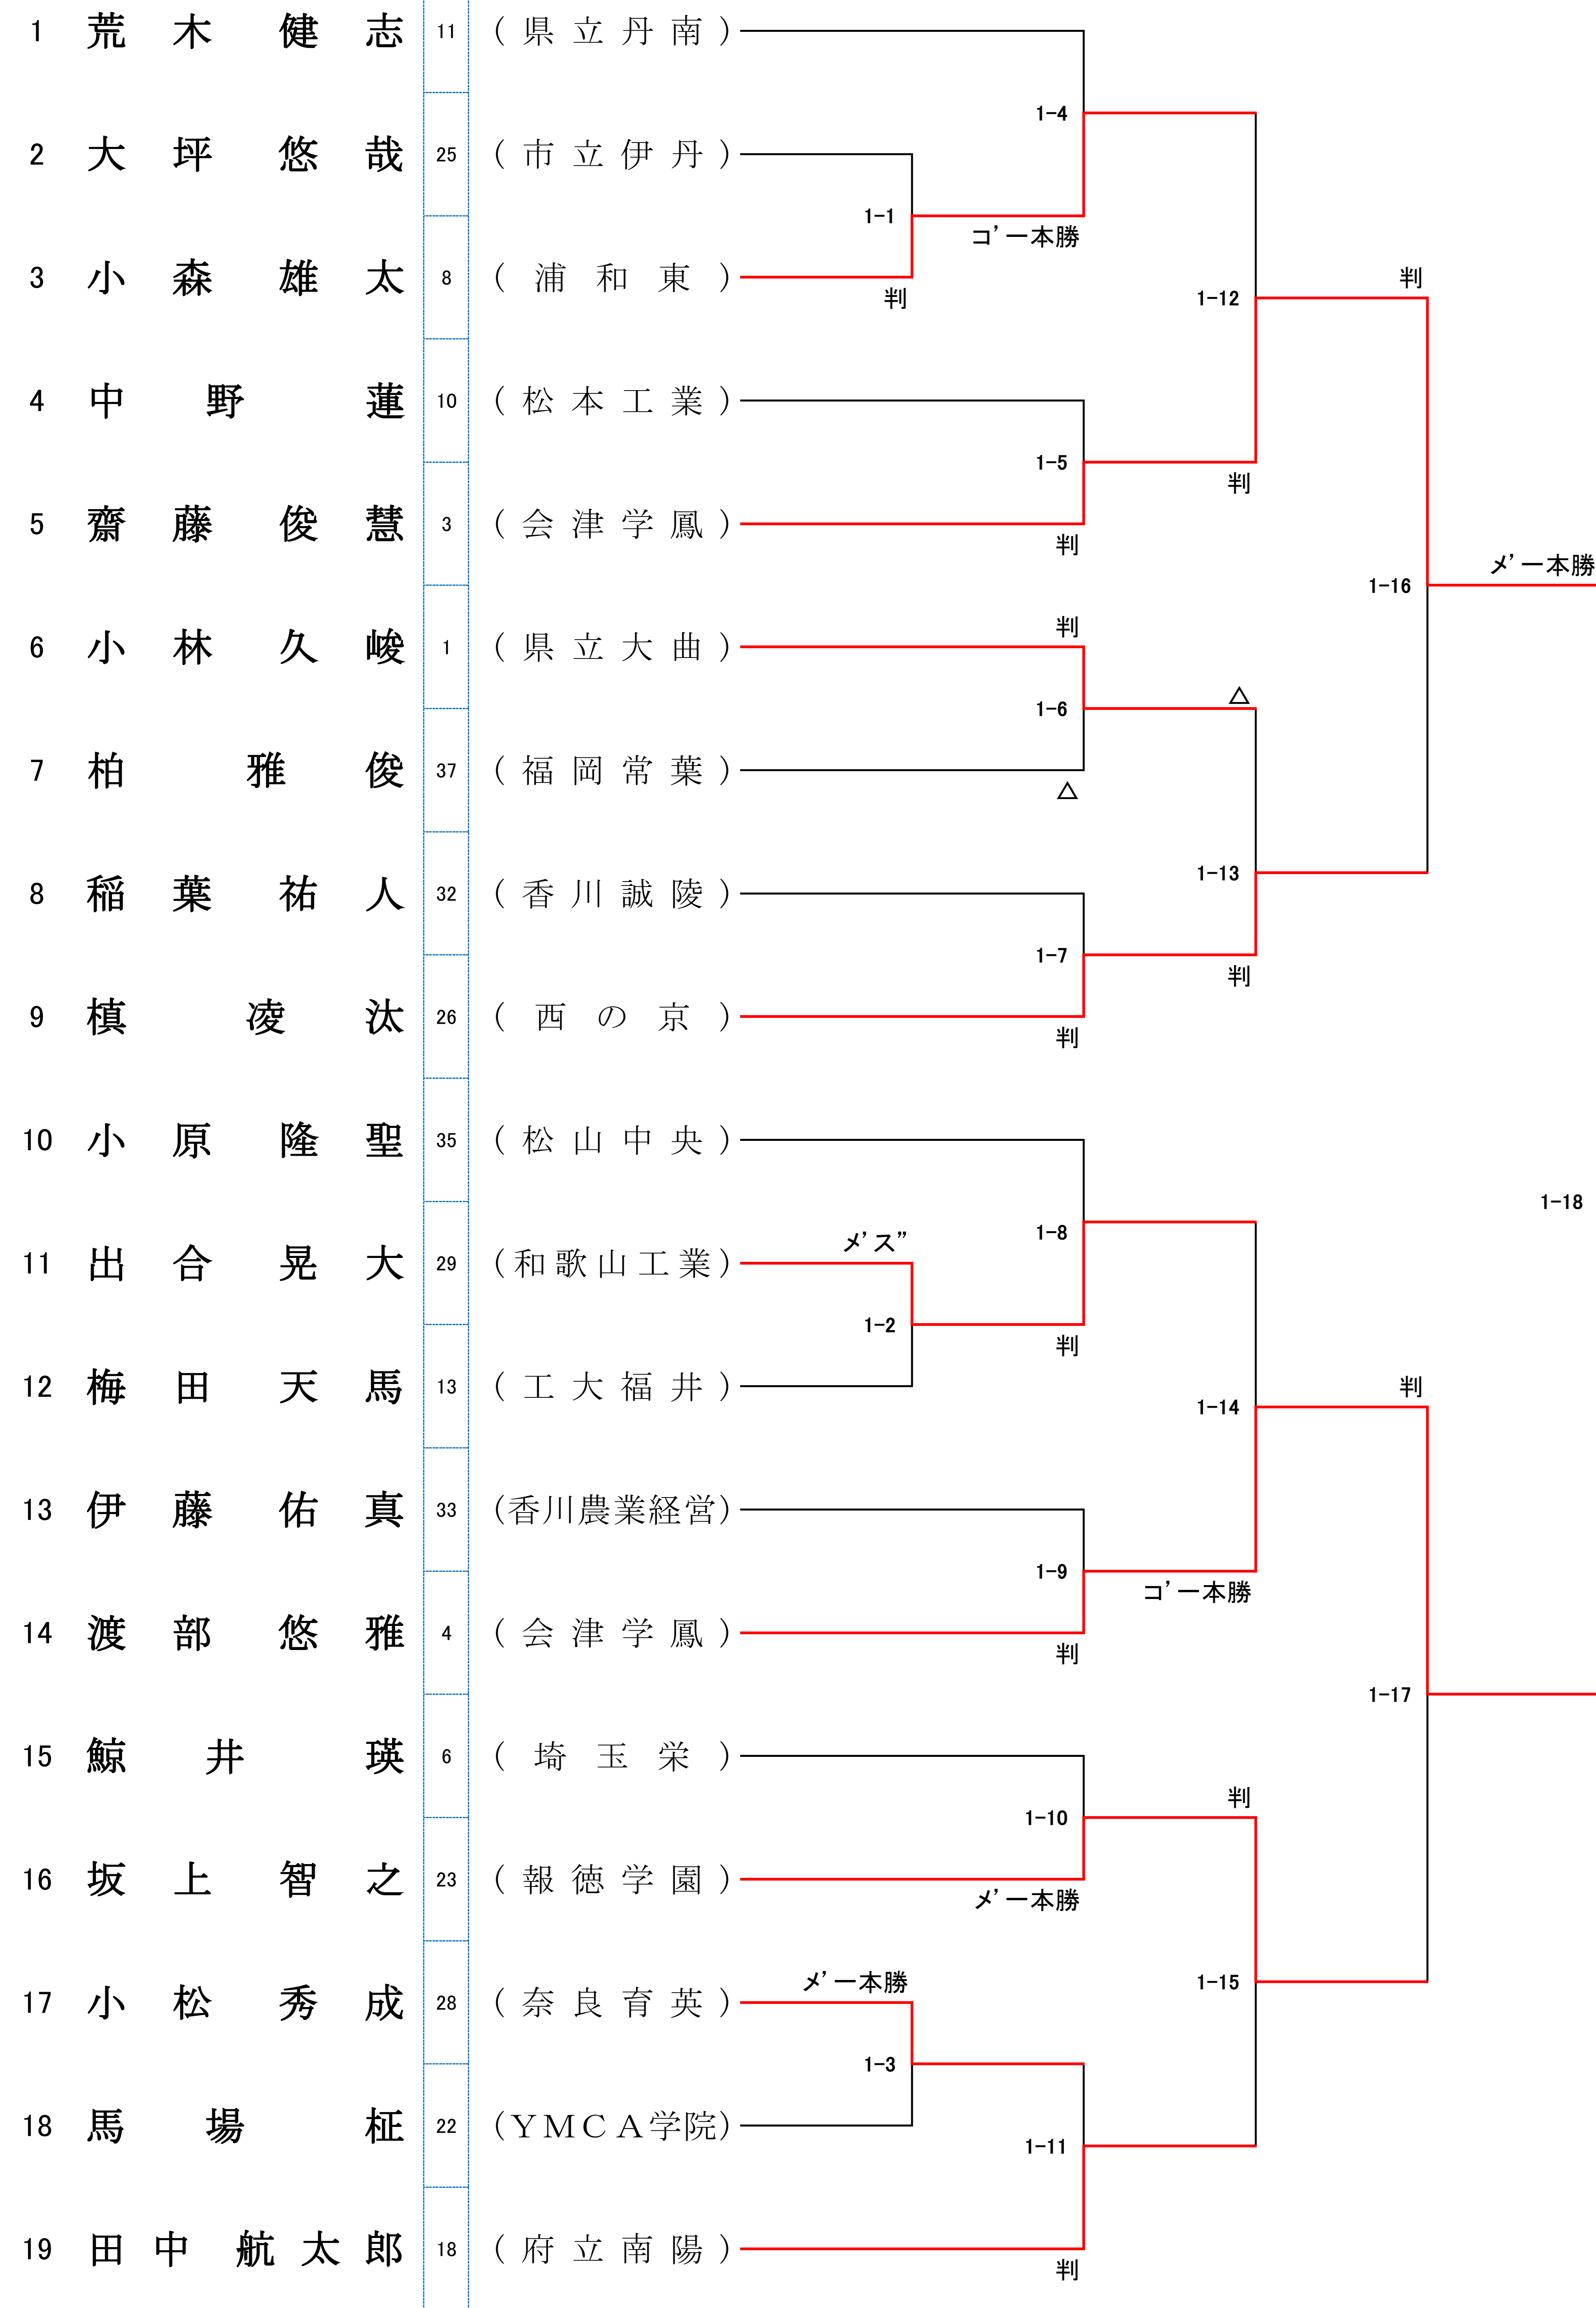

男子個人試合組合せ表

選手名	学校名	10月30日(日)					10月30日(日)					選手名	学校名
		1回戦	2回戦	3回戦	準々決勝	準決勝	決勝	準決勝	準々決勝	3回戦	2回戦		

(第1コート)

(第2コート)

1-18の敗者 渡部 悠雅  
 1-19の敗者 齋藤 俊慧 (会津学鳳)  
 2-18の敗者 中尾 海太 (市立汎愛)  
 2-19の敗者 中尾 海太