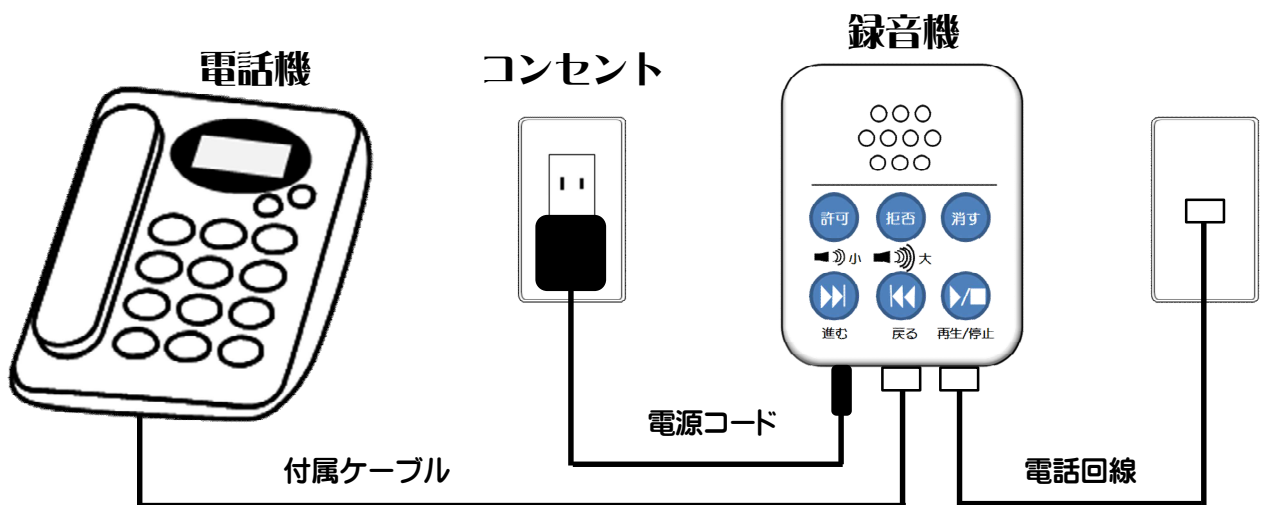

自動通話録音機の特徴

①設置が簡単

本機設置の際、工事等は必要なく、簡単に設置できます。

(※電話機の機種によって、工事などが必要となり、工事費用も自己負担となります。)

設置後の操作も必要ありませんので、機械操作が苦手な方も気軽に使用いただけます。

②発信者に警告メッセージ

固定電話に本機を設置すると、発信者に対し「この電話は振り込め詐欺等犯罪防止のため、会話が自動録音されます。」等の警告メッセージが流れます。悪質業者は録音されることを嫌いますので、警告メッセージを聞くと電話を切ることが期待されます。

③会話内容を録音

警告メッセージを聞いても通話を続けてきた場合、自動的に会話は録音されます。

設置イメージ

申し込み方法・設置までの流れ

九度山町役場産業振興課窓口【☎0736-54-2019】にて、必要書類を記入。

募集期間終了後、(応募多数の場合は抽選後)
窓口か自宅にて機器を受け取る

機器の設置